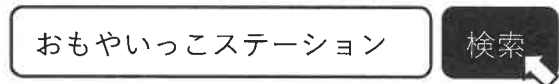

おもやいっこステーション会員登録方法

※パソコンの場合は、画面表示が一部異なります。

①登録する前に迷惑メール設定の確認

※携帯電話メールアドレス等では、迷惑メール対策のためのドメインブロック機能が働き、メールが受信できない場合がございます。

メール指定受信の設定をしている方は、「**omoyaikko.com**」ドメインを許可する設定をしてください。

②おもやいっこステーションにアクセス

<https://www.omoyaikko.com/>